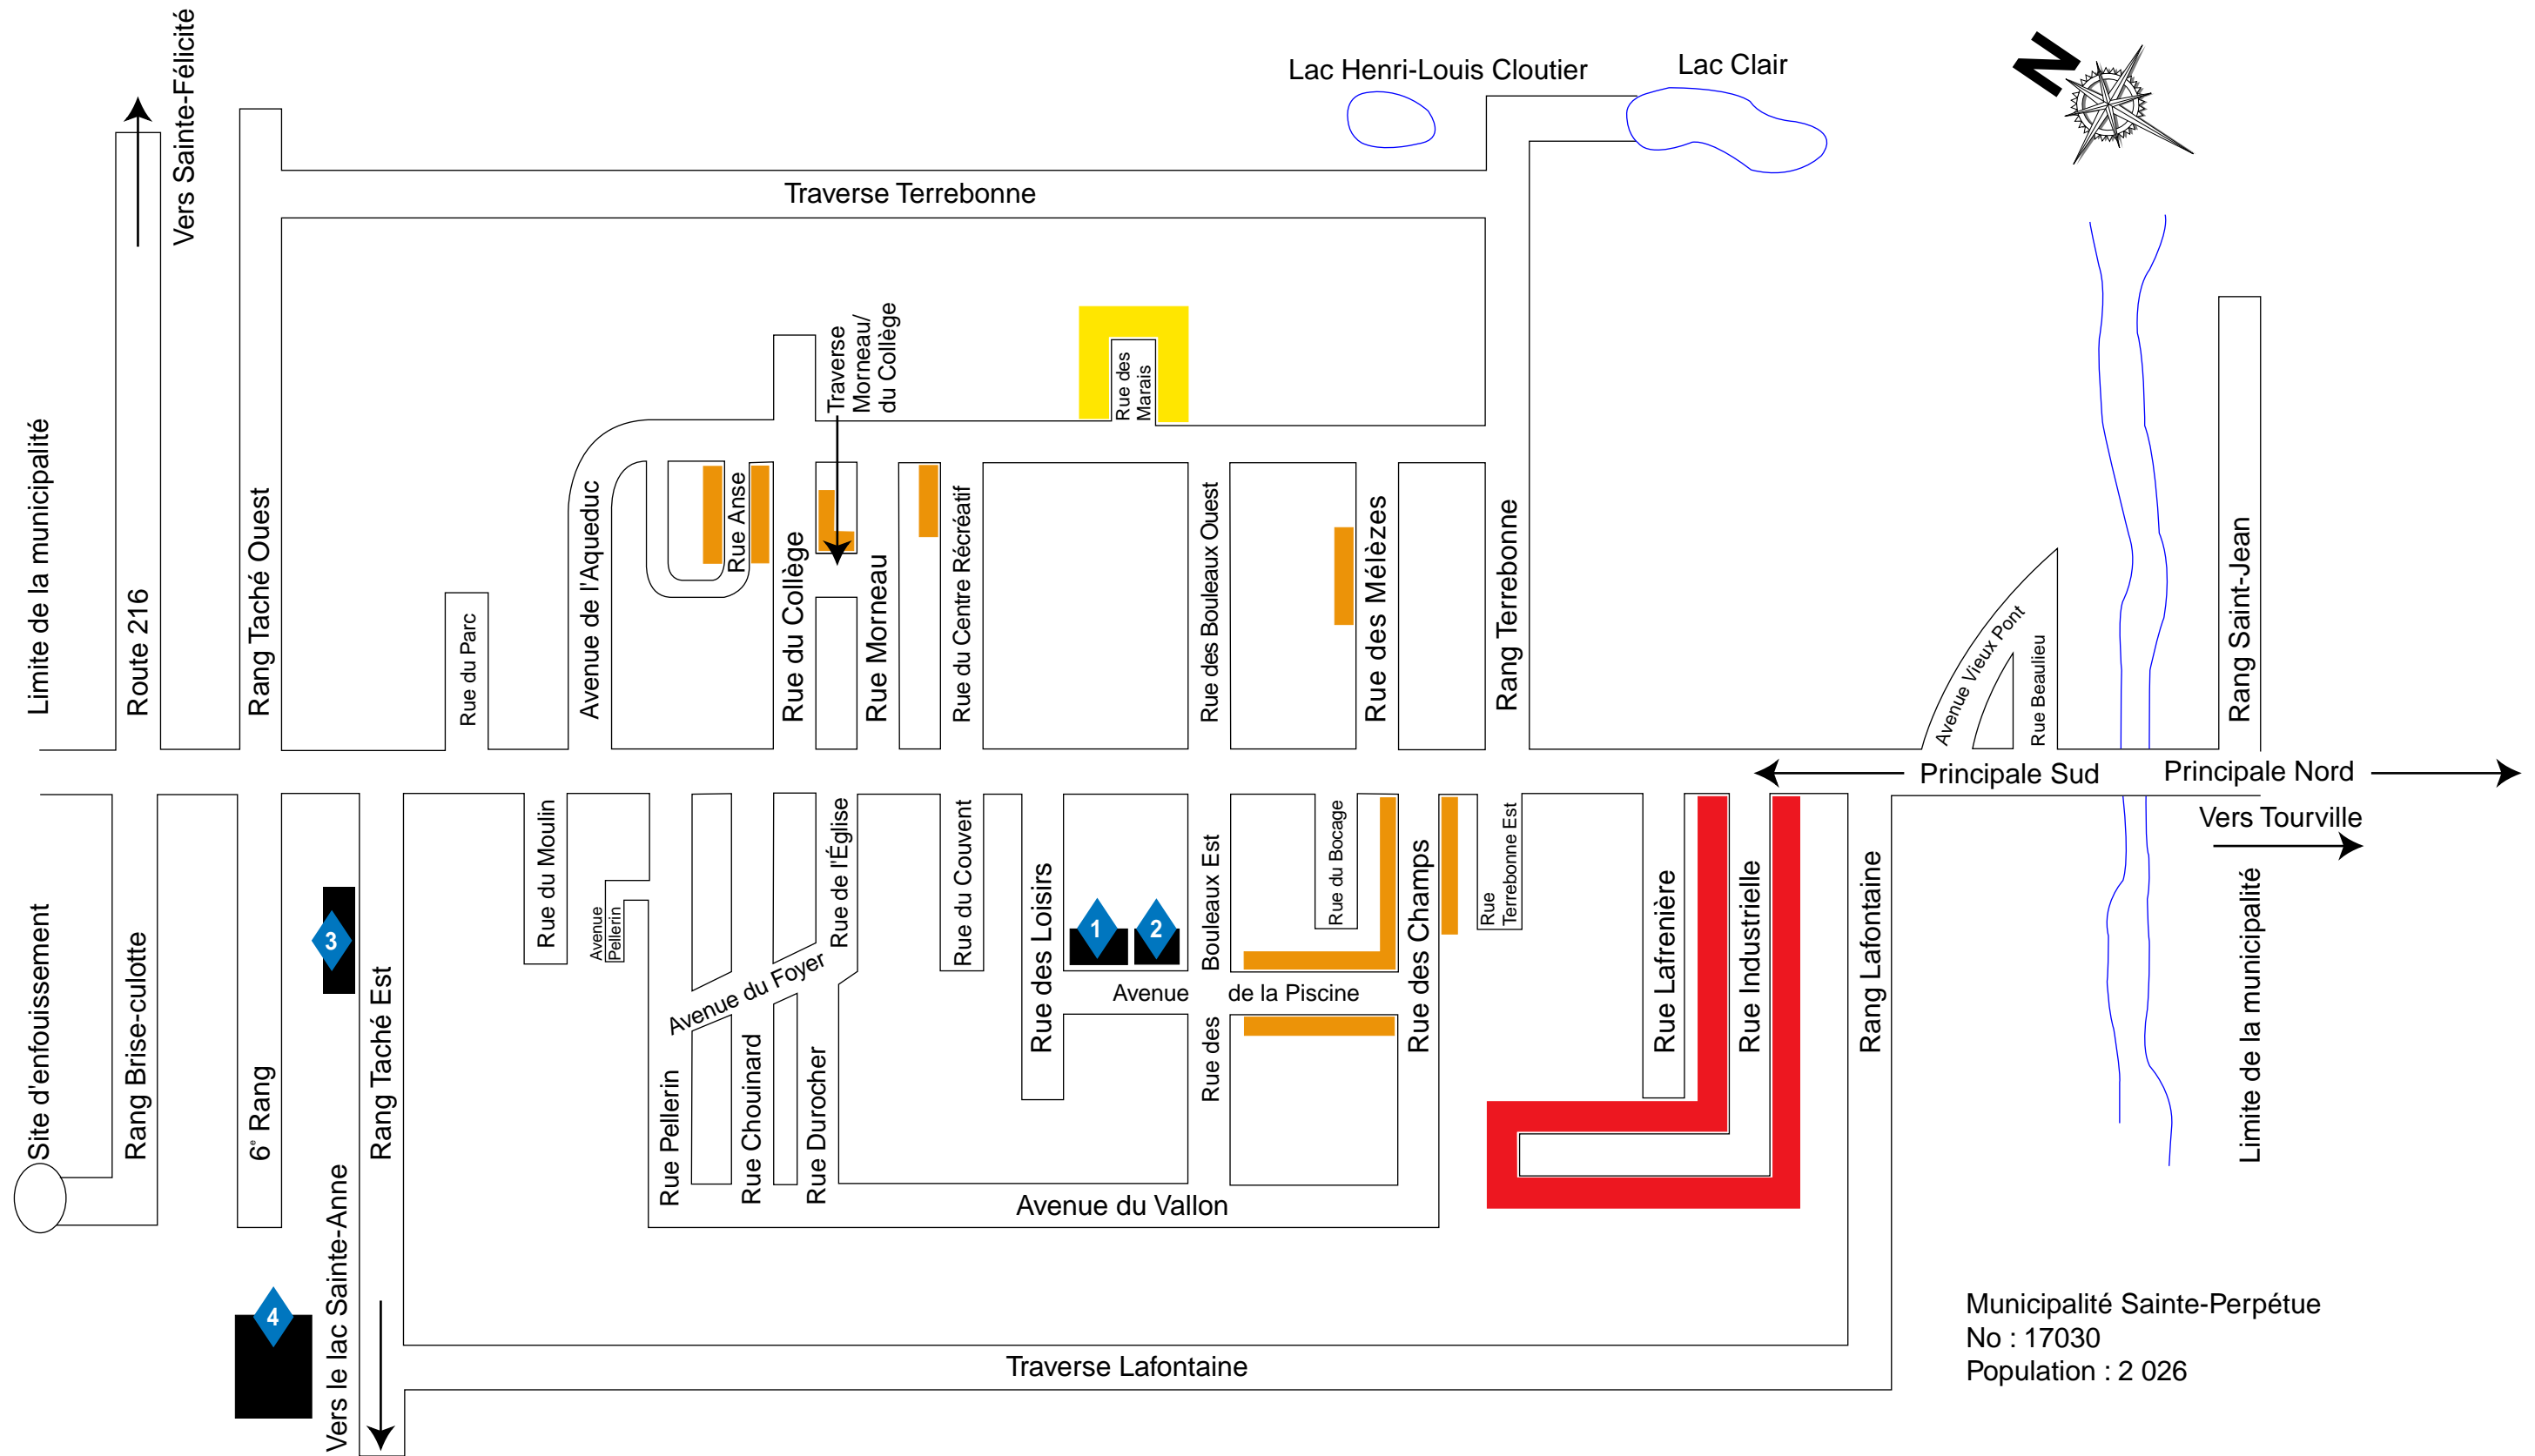

# Plan de la municipalité de Sainte-Perpétue

## Légende

- Développement résidentiel
- Parc des maisons mobiles
- Parc industriel

- 1- Piscine et terrain de balle
- 2- Tennis et patinoire

- 3- Centre de plein air  
(Glissade sur chambre à air,  
piste de ski de fond, motoneige)

- 4- Camping sauvage  
(55 terrains)